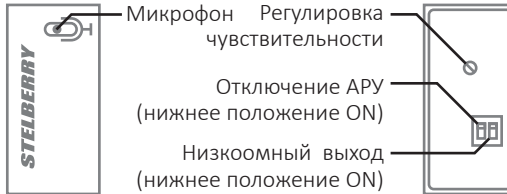

Устройство микрофонов М-60, М-70