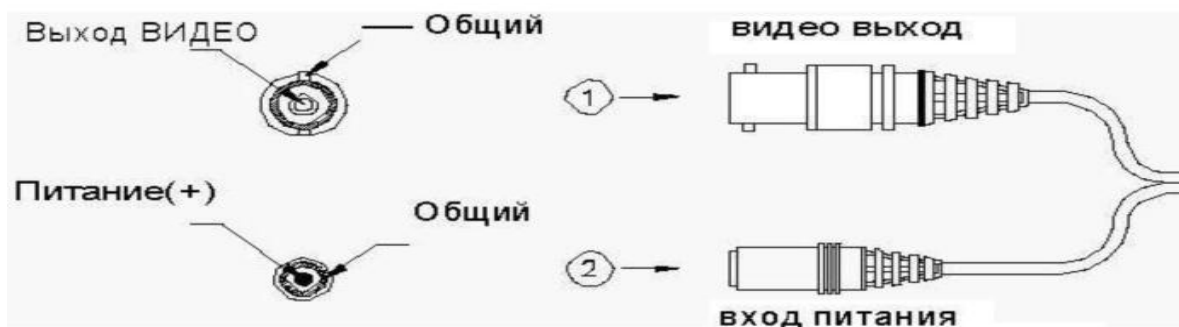

Кабель управления

Режим работы камеры может быть выбран соединением проводников кабеля управления (неиспользуемые проводники должны быть изолированы):

Соединение проводников	Камеры 2 Мп (1080P)	Камеры 1 и 1,3 Мп (720P)
Без соединения	1080P (АНД-Н)	720P (АНД-М)
Белый с чёрным	720P (АНД-М)	АНД-L
Зелёный с чёрным	960H	960H

Проблемы и их устранение.

№	Проблема	Действие
1	Изображение отсутствует или неустойчиво	Проверьте подключение видео и питающего кабелей
2	Изображение размыто	Проверьте, не загрязнён ли объектив
		Проверьте настройку объектива
3	Изображение тусклое	Проверьте настройку монитора, объектива, наличие загрязнений на стекле
4	Пятна на экране	Блики от солнца или других источников света
6	Камера работает ненормально, поверхность корпуса перегрета, специфический запах, дым и т.д.	Немедленно отключите питание. Проверьте напряжение и правильность подключения питания. Отправьте камеру в сервисный центр